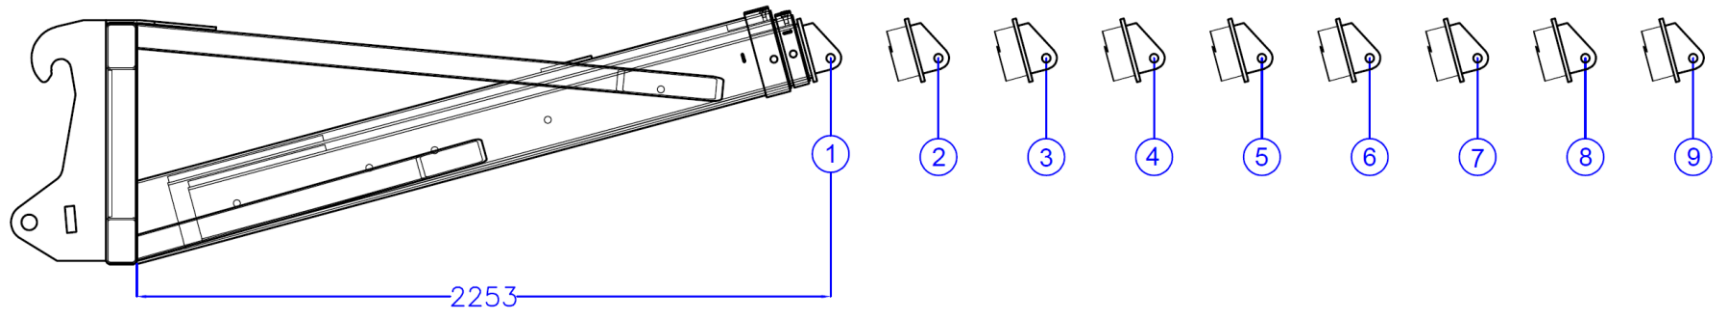

LIFTING JIB

TO FIT CAT IT
WEIGHT 480kg

Position	1	2	3	4	5	6	7	8	9
(mm)	2253	2620	2987	3354	3567	3997	4364	4731	4943
(kg)	3500	3090	2680	2272	2034	1555	1145	736	500