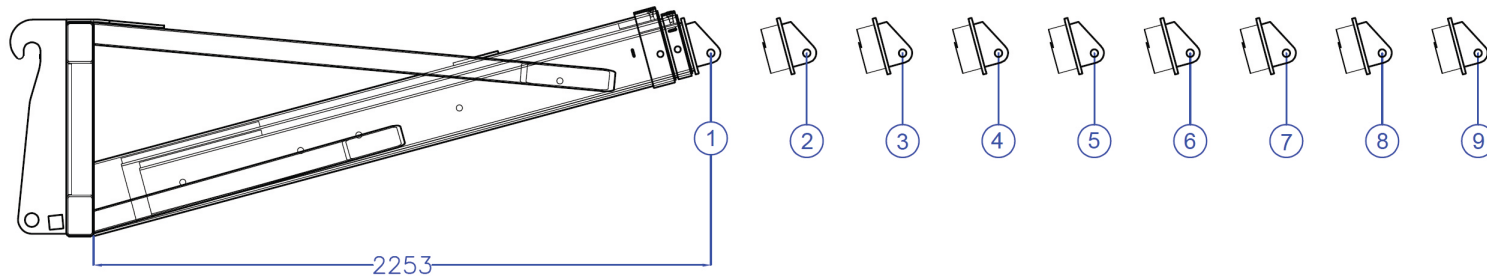

LIFTING JIB

TO FIT Euro/Volvo
WEIGHT 480KG

Position	1	2	3	4	5	6	7	8	9
(mm)	2253	2620	2987	3354	3567	3997	4364	4731	4943
(kg)	3500	3090	2680	2272	2034	1555	1145	736	500